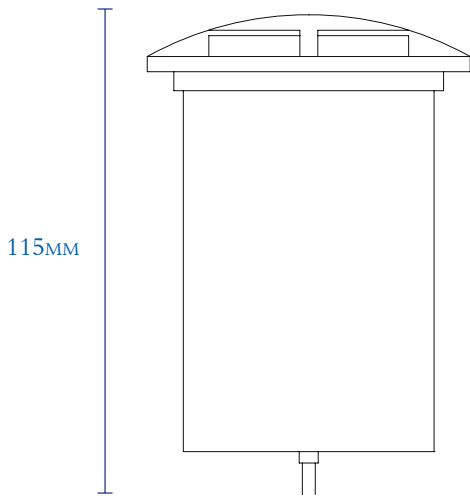

WATTAGE : 5W

BEAM ANGLE : 60°

DIMMABLE : NO

DRIVER : REMOTE

IP RATING : IP65

CUT OUT : 76mm

115MM

85MM