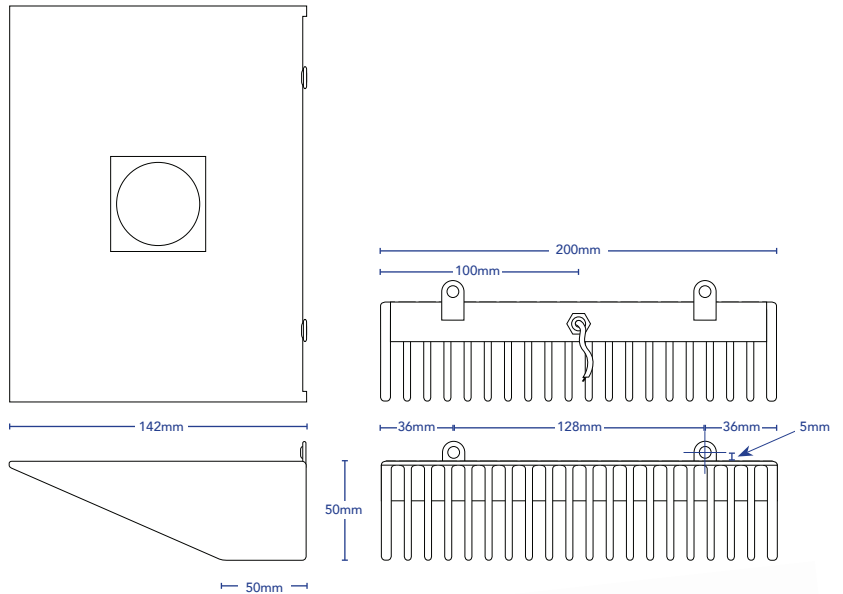

BLACK

WHITE

IP RATING: 20