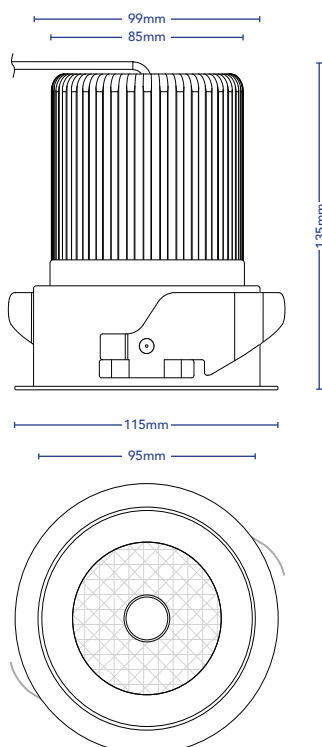

**CODES** 5029

**COLOURS** White, Black

**COLOUR TEMPERATURE** 2700K, 3000K, 4000K, 4500K & 5000K

**CRI**  $\geq 82$

**LUMENS** 2400Lm

**INPUT VOLTAGE** 220-250V\_AC

**WATTAGE** 30W

**BEAM ANGLE** 38°, 24°, 12°

**DIMMABLE** Yes, 0.10\_V, DALI

**DRIVER** Dedicated

**IP RATING** IP44

**CUT OUT** 105mm

WHITE

BLACK

IP RATING: 44